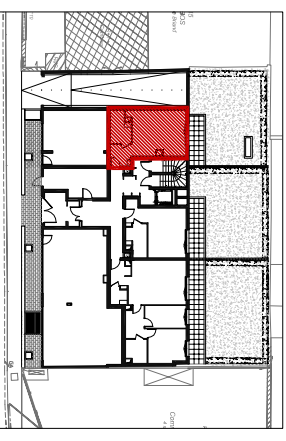

LEGENDE	
	Scillie
	Fenêtre
	Fenêtre ouverture à soufflet H>1,90m
	Porte fenêtre
	Volet roulant
	Velux avec store occultant
	Store occultant
	Tableau électrique
	Chaudière
	Placard

*NOTA: Des modifications sont susceptibles d'être apportées à ce plan, en fonction des nécessités techniques de la réalisation, tant en ce qui concerne les dimensions libres que l'équipement. Les surfaces indiquées sont approximatives. Les rebords, scillies, faux plafonds, canalisations, chaudières, ainsi que l'emplacement des équipements, sont figurés à titre indicatif**

003

MOZAÏK

Programme proposé par:

Appartement n° 003
Studio - RDC

	Surface Habitable (m ²)
Entrée	4,24 m ²
Salle de douche	5,88 m ²
Réception	25,11 m ²
TOTAL	35,23 m²
Terrasse	7,55 m ²
Jardin	67,47 m ²

09 Juillet 2018
Indice A