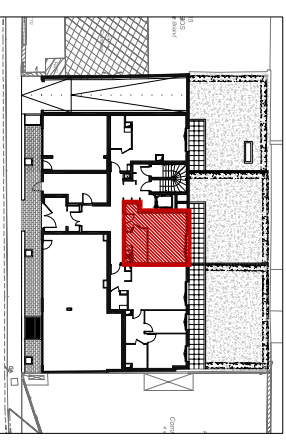

LEGENDE	
	Scotille
	Fenêtre
	Fenêtre ouverture à soufflet H+1-1,90m
	Porte fenêtre
	Volet roulant
	Velux avec store occultant
	Store occultant
	Tableau électrique
	Chaudière
	Placard

*NOTA: Des modifications sont susceptibles d'être apportées à ce plan, en fonction des nécessités techniques de la réalisation, tant en ce qui concerne les dimensions libres que l'équipement. Les surfaces indiquées sont approximatives. Les rebords, soffites, faux plafonds, canalisations, chaudières, ainsi que l'emplacement des équipements, sont figurés à titre indicatif**

001

MOZAÏK

Programme proposé par:

Appartement n° 001
Studio - RDC

	Surface Habitable (m ²)
Entrée	4,68 m ²
Salle de douche	6,02 m ²
Réception	19,34 m ²
TOTAL	30,04 m²
Terrasse	8,95 m ²
Jardin	71,80 m ²

09 Juillet 2018
Indice A