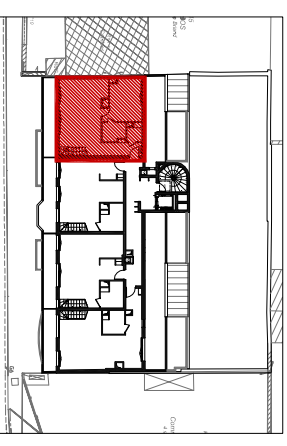

LEGENDE	
	Skiffle
	Fenêtre
	Fenêtre ouverture à soufflet H>1,90m
	Porte fenêtre
	Volet roulant
	Velux avec store occultant
	Store occultant
	Tableau électrique
	Chaudière
	Placard

*NOTA: Des modifications sont susceptibles d'être apportées à ce plan, en fonction des nécessités techniques de la réalisation, tant en ce qui concerne les dimensions libres que l'équipement. Les surfaces indiquées sont approximatives. Les rebords, soffites, faux plafonds, canalisations, chaudières, ainsi que l'emplacement des équipements, sont figurés à titre indicatif**

MOZAÏK

Programme proposé par:

Appartement n° 504
5 Pièces Duplex - Niveau Bas - R+5

	Surface Habitable (m²)
Entrée	5.53 m²
Salle de douche	4.33 m²
WC	1.96 m²
Séjour / Cuisine	31.95 m²
Dégagement	4.48 m²
Salle de bain	7.75 m²
Chambre 1	14.85 m²
Chambre 2	11.53 m²
Chambre 3	13.04 m²
Chambre 4	12.82 m²

TOTAL	108.24 m²
Terrasse 1	10.40 m²
Terrasse 2	18.33 m²

09 Juillet 2018
Indice A