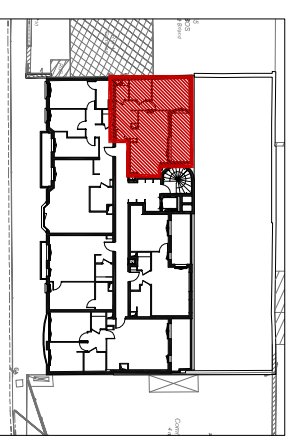

LEGENDE	
	Scillie
	Fenêtre
	Fenêtre ouverture à soufflet H>1,90m
	Porte fenêtre
	Volet roulant
	Velux avec store occultant
	Store occultant
	Tableau électrique
	Chaudière
	Placard

*NOTA: Des modifications sont susceptibles d'être apportées à ce plan, en fonction des nécessités techniques de la réalisation, tant en ce qui concerne les dimensions libres que l'équipement. Les surfaces indiquées sont approximatives. Les rebords, scillies, faux plafonds, canalisations, chaudières, ainsi que l'emplacement des équipements, sont figurés à titre indicatif."

MOZAÏK

Programme proposé par:

Appartement n° 405
2 Pièces - R+4

	Surface Habitable (m ²)
Entrée	6.85 m ²
Salle de bain	4.46 m ²
WC	1.94 m ²
Dgt	1.56 m ²
Séjour / Cuisine	22.11 m ²
Chambre	12.04 m ²
TOTAL	48.96 m²
Terrasse	9.55 m ²