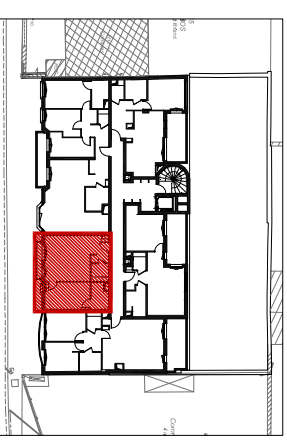

LEGENDE	
	Scotille
	Fenêtre
	Fenêtre ouverture à soufflet H>1,90m
	Porte fenêtre
	Volet roulant
	Velux avec store occultant
	Store occultant
	Tableau électrique
	Chaudière
	Placard

*NOTA: Des modifications sont susceptibles d'être apportées à ce plan, en fonction des nécessités techniques de la réalisation, tant en ce qui concerne les dimensions libres que l'équipement. Les surfaces indiquées sont approximatives. Les rebords, soffites, faux plafonds, canalisations, chaudières, ainsi que l'emplacement des équipements, sont figurés à titre indicatif**

MOZAÏK

Programme proposé par:

Appartement n° 403
2 Pièces - R+4

	Surface Habitable (m ²)
Séjour / Cuisine	26.03 m ²
Chambre	12.72 m ²
Salle de douche	4.52 m ²
WC	2.34 m ²
TOTAL	45.61 m²
Balcon	1.87 m ²

09 Juillet 2018
Indice A