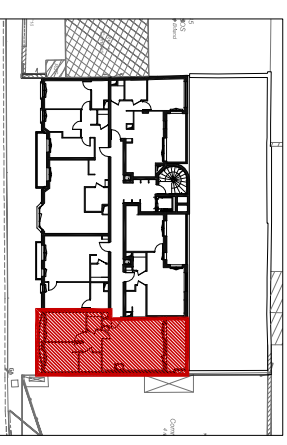

LEGENDE	
	Scillie
	Fenêtre
	Fenêtre ouverture à soufflet H+1-1,90m
	Porte fenêtre
	Volet roulant
	Velux avec store occultant
	Store occultant
	Tableau électrique
	Chaudière
	Placard

*NOTA: Des modifications sont susceptibles d'être apportées à ce plan, en fonction des nécessités techniques de la réalisation, tant en ce qui concerne les dimensions libres que l'équipement. Les surfaces indiquées sont approximatives. Les rebords, scillies, faux plafonds, canalisations, chaudières, ainsi que l'emplacement des équipements, sont figurés à titre indicatif.**

MOZAÏK

Programme proposé par:

Appartement n° 402
3 Pièces - R+4

	Surface Habitable (m ²)
Séjour / Cuisine	30,85 m ²
Salle de bain	4,17 m ²
WC	1,85 m ²
Dégagement	3,97 m ²
Chambre 1	12,07 m ²
Chambre 2	10,39 m ²
TOTAL	63,30 m²
Balcon	1,51 m ²
Terrasse	10,02 m ²