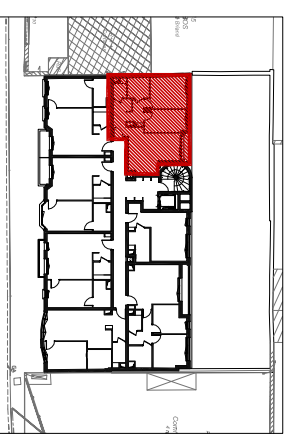

LEGENDE	
	Skiffle
	Fenêtre
	Fenêtre ouverture à soufflet H>1,90m
	Porte fenêtre
	Volet roulant
	Velux avec store occultant
	Store occultant
	Tableau électrique
	Chaudière
	Placard

*NOTA: Des modifications sont susceptibles d'être apportées à ce plan, en fonction des nécessités techniques de la réalisation, tant en ce qui concerne les dimensions libres que l'équipement. Les surfaces indiquées sont approximatives. Les rebords, skiffles, faux plafonds, canalisations, chaudières, ainsi que l'emplacement des équipements, sont figurés à titre indicatif**

MOZAÏK

Programme proposé par:

Appartement n° 307
3 Pièces - R+3

	Surface Habitable (m ²)
Entrée	5,75 m ²
Salle de bain	4,46 m ²
WC	1,94 m ²
Dégagement	3,17 m ²
Séjour / Cuisine	19,94 m ²
Chambre 1	12,51 m ²
Chambre 2	9,63 m ²
TOTAL	57,40 m²
Loggia	1,23 m ²