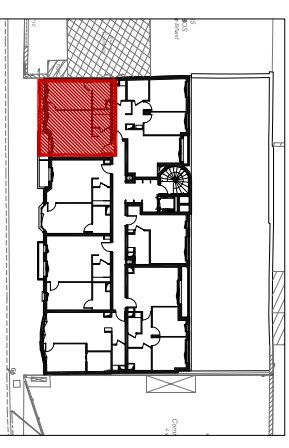

LEGENDE	
	Skiffle
	Fenêtre
	Fenêtre ouverture à soufflet H>1,90m
	Porte fenêtre
	Volet roulant
	Velux avec store occultant
	Store occultant
	Tableau électrique
	Chaudière
	Placard

*NOTA: Des modifications sont susceptibles d'être apportées à ce plan, en fonction des nécessités techniques de la réalisation, tant en ce qui concerne les dimensions libres que l'équipement. Les surfaces indiquées sont approximatives. Les rebords, skiffles, faux plafonds, canalisations, chaudières, ainsi que l'emplacement des équipements, sont figurés à titre indicatif.**

MOZAÏK

Programme proposé par:

Appartement n° 306
2 Pièces - R+3

	Surface Habitable (m ²)
Séjour / Cuisine	25,65 m ²
Chambre	13,26 m ²
Salle de douche	4,65 m ²
WC	2,34 m ²
TOTAL	45,90 m²
Balcon	2,57 m ²

09 Juillet 2018
Indice A