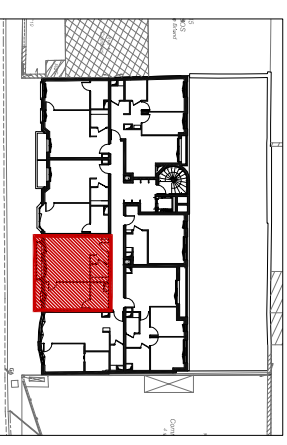

LEGENDE	
	Scotille
	Fenêtre
	Fenêtre ouverture à soufflet H>1,90m
	Porte fenêtre
	Volet roulant
	Velux avec store occultant
	Store occultant
	Tableau électrique
	Chaudière
	Pland

*NOTA: Des modifications sont susceptibles d'être apportées à ce plan, en fonction des nécessités techniques de la réalisation, tant en ce qui concerne les dimensions libres que l'équipement. Les surfaces indiquées sont approximatives. Les rebords, scotilles, faux plafonds, canalisations, chaudières, ainsi que l'emplacement des équipements, sont figurés à titre indicatif."

MOZAÏK

Programme proposé par:

Appartement n° 304
2 Pièces - R+3

	Surface Habitable (m ²)
Séjour / Cuisine	26.03 m ²
Chambre	12.72 m ²
Salle de douche	4.52 m ²
WC	2.34 m ²
TOTAL	45.61 m²
Balcon	1.87 m ²

09 Juillet 2018
Indice A