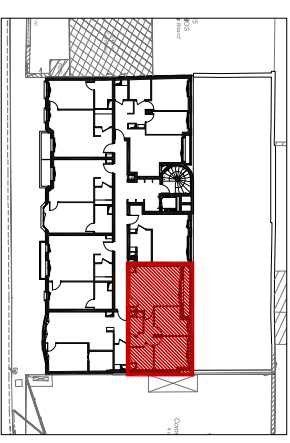

LEGENDE	
	Scotille
	Fenêtre
	Fenêtre ouverture à soufflet H>1,90m
	Porte fenêtre
	Volet roulant
	Velux avec store occultant
	Store occultant
	Tableau électrique
	Chaudière
	Placard

*NOTA: Des modifications sont susceptibles d'être apportées à ce plan, en fonction des nécessités techniques de la réalisation, tant en ce qui concerne les dimensions libres que l'équipement. Les surfaces indiquées sont approximatives. Les rebords, soffites, faux plafonds, canalisations, chaudières, ainsi que l'emplacement des équipements, sont figurés à titre indicatif**

MOZAÏK

Programme proposé par:

Appartement n° 302
3 Pièces - R+3

	Surface Habitable (m ²)
Séjour / Cuisine	21,04 m ²
Chambre 1	11,22 m ²
Chambre 2	9,08 m ²
Salle de bain	4,87 m ²
WC	2,07 m ²
Dgt	5,38 m ²
TOTAL	53,66 m²
Loggia	3,28 m ²