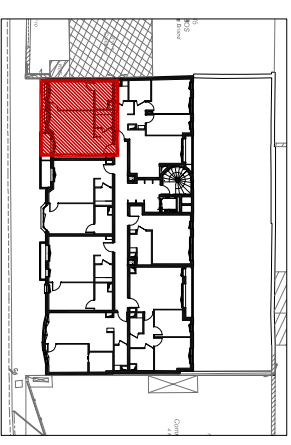

LEGENDE	
	Scotille
	Fenêtre
	Fenêtre ouverture à soufflet H>1,90m
	Porte fenêtre
	Volet roulant
	Velux avec store occultant
	Store occultant
	Tableau électrique
	Chaudière
	Placard

\*NOTA: Des modifications sont susceptibles d'être apportées à ce plan, en fonction des nécessités techniques de la réalisation, tant en ce qui concerne les dimensions libres que l'équipement. Les surfaces indiquées sont approximatives. Les rebords, soffites, faux plafonds, canalisations, chaudières, ainsi que l'emplacement des équipements, sont figurés à titre indicatif."

# MOZAÏK

Programme proposé par:

Appartement n° 206  
2 Pièces - R+2

	Surface Habitable (m <sup>2</sup> )
Séjour / Cuisine	25,65 m <sup>2</sup>
Chambre	13,26 m <sup>2</sup>
Salle de douche	4,65 m <sup>2</sup>
WC	2,34 m <sup>2</sup>
<b>TOTAL</b>	<b>45,90 m<sup>2</sup></b>
Balcon	2,57 m <sup>2</sup>