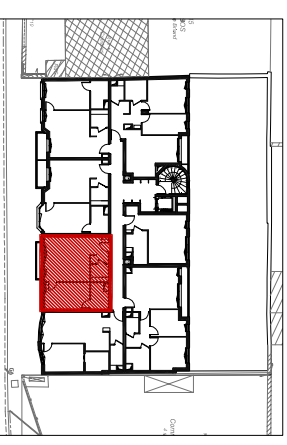

LEGENDE	
	Scotille
	Fenêtre
	Fenêtre ouverture à soufflet H>1,90m
	Porte fenêtre
	Volet roulant
	Velux avec store occultant
	Store occultant
	Tableau électrique
	Chaudière
	Placard

*NOTA: Des modifications sont susceptibles d'être apportées à ce plan, en fonction des nécessités techniques de la réalisation, tant en ce qui concerne les dimensions libres que l'équipement. Les surfaces indiquées sont approximatives. Les rebords, scotilles, faux plafonds, canalisations, chaudières, ainsi que l'emplacement des équipements, sont figurés à titre indicatif."

MOZAÏK

Programme proposé par:

Appartement n° 204
2 Pièces - R+2

	Surface Habitable (m ²)
Séjour / Cuisine	26.03 m ²
Chambre	12.72 m ²
Salle de douche	4.52 m ²
WC	2.34 m ²
TOTAL	45.61 m²
Balcon	1.87 m ²

09 Juillet 2018
Indice A