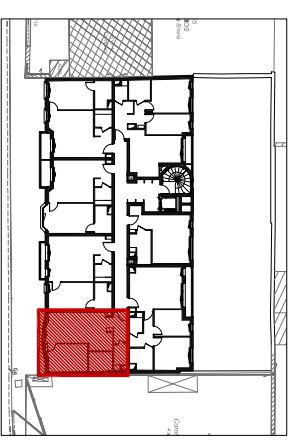

LEGENDE	
	Soffite
F	Fenêtre
FS	Fenêtre ouverture à soufflet H+1,90m
PF	Porte fenêtrée
VR	Volet roulant
V	Velux avec store occultant
S	Store occultant
TE	Tailleau électrique
CH	Chaudière
PL	Placard

*NOTA: Des modifications sont susceptibles d'être apportées à ce plan, en fonction des nécessités techniques de la réalisation, tant en ce qui concerne les dimensions libres que l'équipement. Les surfaces indiquées sont approximatives. Les rebords, soffites, faux plafonds, canalisations, chaudières, ainsi que l'emplacement des équipements, sont figurés à titre indicatif."

MOZAÏK

Programme proposé par:

Appartement n° 203
2 Pièces - R+2

	Surface Habitable (m ²)
Entrée	4.42 m ²
Salle de bain	4.73 m ²
WC	2.79 m ²
Séjour / Cuisine	22.44 m ²
Chambre	11.61 m ²
TOTAL	45.99 m²

09 Juillet 2018
Indice A