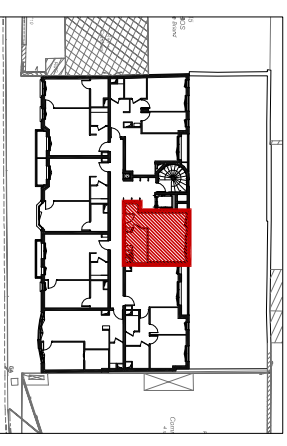

LEGENDE	
	Scillie
	Fenêtre
	Fenêtre ouverture à soufflet H>1,90m
	Porte fenêtre
	Volet roulant
	Velux avec store occultant
	Store occultant
	Tableau électrique
	Chaudière
	Placard

*NOTA: Des modifications sont susceptibles d'être apportées à ce plan, en fonction des nécessités techniques de la réalisation, tant en ce qui concerne les dimensions libres que l'équipement. Les surfaces indiquées sont approximatives. Les rebords, scillies, faux plafonds, canalisations, chaudières, ainsi que l'emplacement des équipements, sont figurés à titre indicatif."

MOZAÏK

Programme proposé par:

Appartement n° 201
Studio - R+2

	Surface Habitable (m ²)
Entrée	4,68 m ²
Salle de douche	6,02 m ²
Réception	18,80 m ²
TOTAL	29,50 m²

09 Juillet 2018
Indice A