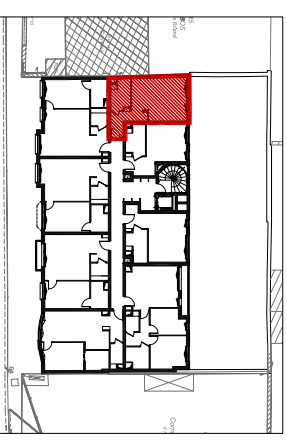

LEGENDE	
	Scotille
F	Fenêtre
FS	Fenêtre ouverture à soufflet H>1,90m
PF	Porte fenestre
VR	Volet roulant
V	Velux avec store occultant
S	Store occultant
TE	Tableau électrique
CH	Chaudière
PL	Placard

*NOTA: Des modifications sont susceptibles d'être apportées à ce plan, en fonction des nécessités techniques de la réalisation, tant en ce qui concerne les dimensions libres que l'équipement. Les surfaces indiquées sont approximatives. Les rebords, scotilles, faux plafonds, canalisations, chaudières, ainsi que l'emplacement des équipements, sont figurés à titre indicatif."

MOZAÏK

Programme proposé par:

Appartement n° 107
Studio - R+1

	Surface Habitable (m ²)
Entrée	3,43 m ²
Salle de bain	5,39 m ²
Réception	24,59 m ²
TOTAL	33,41 m²

09 Juillet 2018
Indice A