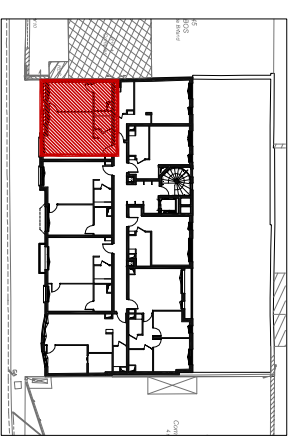

LEGENDE	
	Scillie
	Fenêtre
	Fenêtre ouverture à soufflet H>1,90m
	Porte fenêtre
	Volet roulant
	Velux avec store occultant
	Store occultant
	Tableau électrique
	Chaudière
	Placard

*NOTA: Des modifications sont susceptibles d'être apportées à ce plan, en fonction des nécessités techniques de la réalisation, tant en ce qui concerne les dimensions libres que l'équipement. Les surfaces indiquées sont approximatives. Les rebords, scillies, faux plafonds, canalisations, chaudières, ainsi que l'emplacement des équipements, sont figurés à titre indicatif**

MOZAÏK

Programme proposé par:

Appartement n° 106
2 Pièces - R+1

	Surface Habitable (m ²)
Séjour / Cuisine	28,24 m ²
Chambre	13,26 m ²
Salle de douche	4,65 m ²
WC	2,34 m ²
TOTAL	48,49 m²

09 Juillet 2018
Indice A