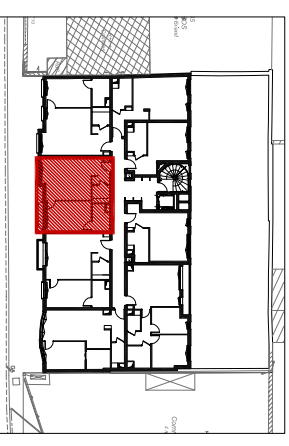

LEGENDE	
	Scotille
	Fenêtre
	Fenêtre ouverture à soufflet H+1,90m
	Porte fenêtre
	Volet roulant
	Velux avec store occultant
	Store occultant
	Tableau électrique
	Chaudière
	Placard

*NOTA: Des modifications sont susceptibles d'être apportées à ce plan, en fonction des nécessités techniques de la réalisation, tant en ce qui concerne les dimensions libres que l'équipement. Les surfaces indiquées sont approximatives. Les rebords, scotilles, faux plafonds, canalisations, chaudières, ainsi que l'emplacement des équipements, sont figurés à titre indicatif."

MOZAÏK

Programme proposé par:

Appartement n° 105
2 Pièces - R+1

	Surface Habitable (m ²)
Séjour / Cuisine	25,66 m ²
Chambre	13,98 m ²
Salle de douche	4,56 m ²
WC	2,34 m ²
TOTAL	46,54 m²

09 Juillet 2018
Indice A