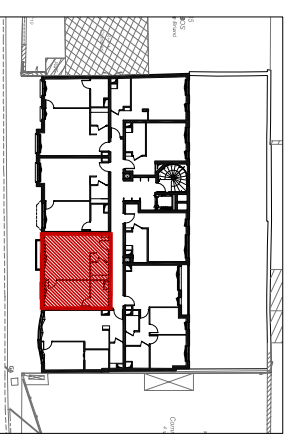

LEGENDE	
	Scotille
	Fenêtre
	Fenêtre ouverture à soufflet H>1,90m
	Porte fenêtre
	Volet roulant
	Velux avec store occultant
	Store occultant
	Tableau électrique
	Chaudière
	Plaçard

*NOTA: Des modifications sont susceptibles d'être apportées à ce plan, en fonction des nécessités techniques de la réalisation, tant en ce qui concerne les dimensions libres que l'équipement. Les surfaces indiquées sont approximatives. Les rebords, scotilles, faux plafonds, canalisations, chaudières, ainsi que l'emplacement des équipements, sont figurés à titre indicatif."

MOZAÏK

Programme proposé par:

Appartement n° 104
2 Pièces - R+1

	Surface Habitable (m ²)
Séjour / Cuisine	26.03 m ²
Chambre	12.72 m ²
Salle de douche	4.52 m ²
WC	2.34 m ²
TOTAL	45.61 m²
Balcon	1.46 m ²

09 Juillet 2018
Indice A