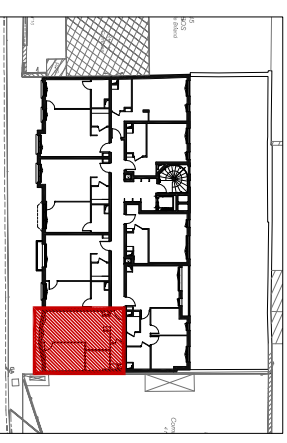

LEGENDE	
	Skirtinge
	Fenêtre
	Fenêtre ouverture à soufflet H=1,90m
	Porte fenêtre
	Volet roulant
	Velux avec store occultant
	Store occultant
	Tableau électrique
	Chaudière
	Placard

\*NOTA: Des modifications sont susceptibles d'être apportées à ce plan, en fonction des nécessités techniques de la réalisation, tant en ce qui concerne les dimensions libres que l'équipement. Les surfaces indiquées sont approximatives. Les rebords, soffites, faux plafonds, canalisations, chaudières, ainsi que l'emplacement des équipements, sont figurés à titre indicatif."

# MOZAÏK

Programme proposé par:

Appartement n° 103  
2 Pièces - R+1

	Surface Habitable (m <sup>2</sup> )
Entrée	4.42 m <sup>2</sup>
Salle de bain	4.73 m <sup>2</sup>
WC	2.79 m <sup>2</sup>
Séjour / Cuisine	22.44 m <sup>2</sup>
Chambre	11.61 m <sup>2</sup>
<b>TOTAL</b>	<b>45.99 m<sup>2</sup></b>